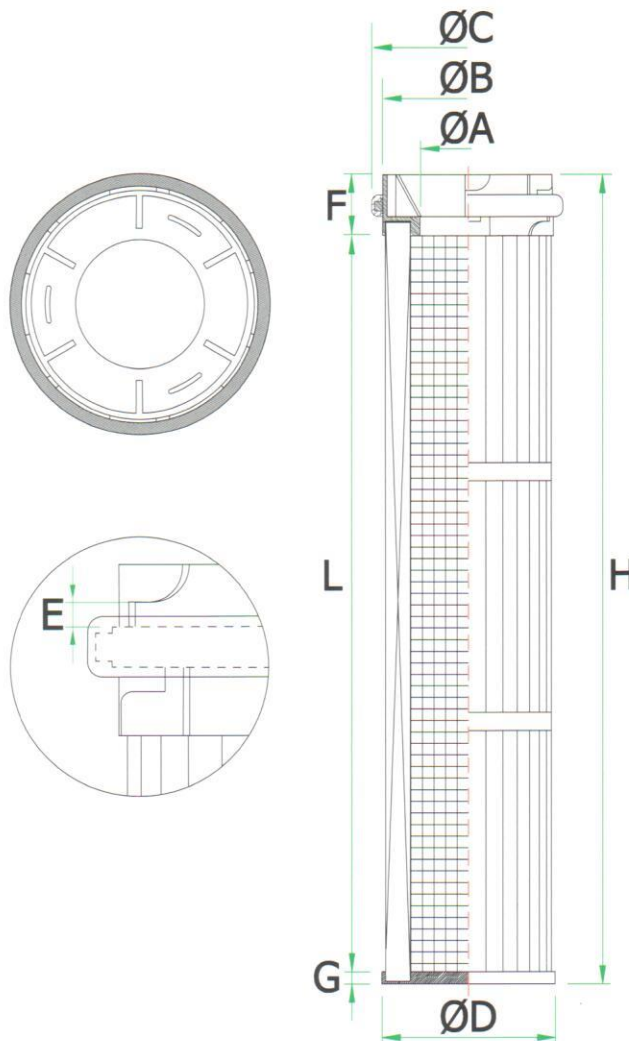

E18

CAR Ø143/EL

CARTUCCE FILTRANTI - FILTER CARTRIDGES - FILTRPATRONEN - CARTUCHOS FILTRANTES - CARTOUCHES FILTRANTES

Modello / Modéle / Model Modell / Modelo / Modelo	Dimensioni / Dimensions Dimensions / Abmessungen Dimensión / Dimensões		Superficie filtrante / Surface filtrante Filtering surface / Filterfläche Superficie filtrante / Superficie filtrante
	H	L	m ² 36*
CAR Ø143/EL500	540	480	0,85
CAR Ø143/EL750	790	730	1,30
CAR Ø143/EL900	940	880	1,55

A	B	C	D	E	F	G
80	145	155	143	7	50	10

* N° pieghe / * N° de plis / * Number of pleats / * Zahl der Falten / * N° de pliegues / * N° de dobras

E28

CAR Ø156/OS

CARTUCCE FILTRANTI - FILTER CARTRIDGES - FILTERPATRONEN - CARTUCHOS FILTRANTES - CARTUCHOS FILTRANTES

Modello / Modèle / Model Modell / Modelo / Modelo	Dimensioni / Dimensions Dimensions / Abmessungen Dimensión / Dimensões		Superficie filtrante / Surface filtrante Filtering surface / Filterfläche Superficie filtrante / Superficie filtrante		
	H	L	45*	55* ^{m²}	65*
CAR Ø156/OS250	259	232	0,63	0,77	0,91
CAR Ø156/OS500	509	482	1,30	1,59	1,88
CAR Ø156/OS600	609	582	1,57	1,92	2,27
CAR Ø156/OS660	669	642	1,74	2,12	2,51
CAR Ø156/OS700	709	682	1,84	2,25	2,66
CAR Ø156/OS1000	1009	982	2,65	3,24	3,83
CAR Ø156/OS1200	1209	1182	3,19	3,90	4,61
CAR Ø156/OS1400	1409	1382	3,73	4,56	5,39
CAR Ø156/OS1500	1509	1482	4,00	4,89	5,78
CAR Ø156/OS2000	2009	1982	5,35	6,54	7,73

A	C	D	E	F	G
85	185	156	8	17	10

* N° pieghe / * N° de plis / * Number of pleats / * Zahl der Falten / * N° de pliegues / * N° de dobras